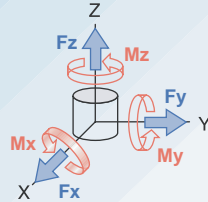

計測
Fx計測
Fy計測
Fz計測
Mx計測
My計測
Mz干渉
2%精度
0.2%容量
広形状
大型試験
静CABLE
5m付属
CAL分力
6**2-connector type****6分力検出器****LMC-6524A**

防水型 : LMC-3524A- WP 製作可能

型式 TYPE	定格負荷 (許容荷重・許容モーメント) RATED LOAD (Allowable Load/Allowable Moment)						サイズ (mm)	
	(N) Fx	(N) Fy	(N) Fz	(Nm) Mx	(Nm) My	(Nm) Mz	H	D
LMC-6524A-20N	20	20	20	10	10	5	170	118
-50N	50	50	50	20	20	10	170	118
-100N	100	100	100	40	40	20	170	118
-200N	200	200	200	80	80	40	190	148
-500N	500	500	500	200	200	100	190	148
-1000N	1000	1000	1000	400	400	200	220	188
-2000N	2000	2000	2000	1000	1000	500	250	218