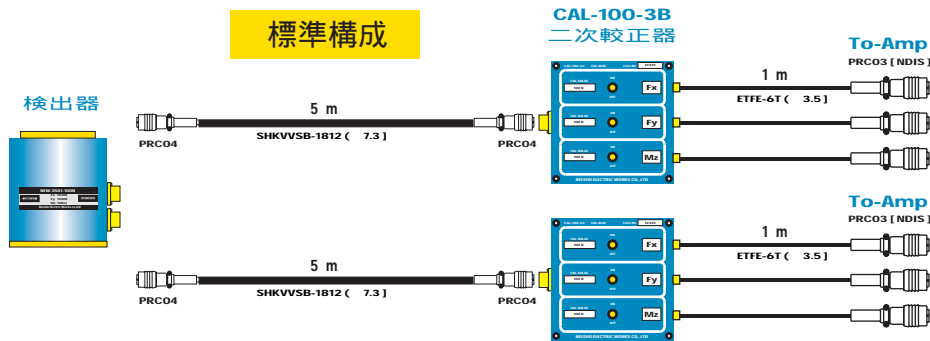

計測
Fx計測
Fy計測
Fz計測
Mx計測
My計測
Mz干渉
2%精度
0.2%容量
広形状
大型試験
静CABLE
5m付属
CAL分力
6**2-connector type****6分力検出器****LMC-6524A**

防水型 : LMC-3524A- WP 製作可能

型式 TYPE	定格負荷 (許容荷重・許容モーメント) RATED LOAD (Allowable Load/Allowable Moment)						サイズ (mm)	
	(N) Fx	(N) Fy	(N) Fz	(Nm) Mx	(Nm) My	(Nm) Mz	H	D
LMC-6524A-20N	20	20	20	10	10	5	170	118
-50N	50	50	50	20	20	10	170	118
-100N	100	100	100	40	40	20	170	118
-200N	200	200	200	80	80	40	190	148
-500N	500	500	500	200	200	100	190	148
-1000N	1000	1000	1000	400	400	200	220	188
-2000N	2000	2000	2000	1000	1000	500	250	218

標準構成**6分力検出器**
LMC SERIES

日章電機株式会社

23-1